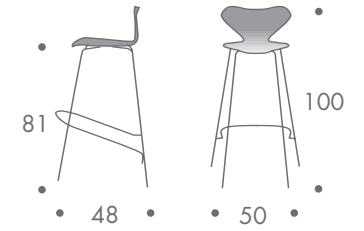

### maße + gewicht

- barhocker

bis 4 stück

4 kg