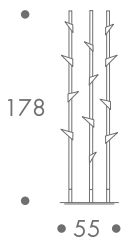

maße + gewicht

- stehgarderobe
- paravent
- sichtschutz
- dekoration

178

• 32 •

bamboo I

178

• 55 •

bamboo III

8 kg bamboo I
15 kg bamboo III

material

stahlbasis
stange holz
haken kunststoff
individuell verstellbar

farbe

basis und haken
• weiss

stange
• eiche

bamboo I + III