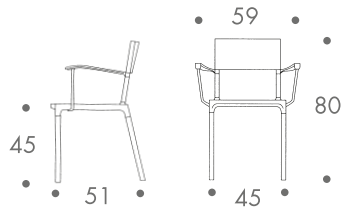

maße + gewicht

- stuhl

bis 5 stück

6 kg ohne armlehnen
7 kg mit armlehnen

material

rahmen und armlehnen aluguss
beine und rückenhalterung alurohr
sitz und rücken gepolstert
bezug leder

farbe

rahmen und armlehnen
• chrom
beine und rückenhalterung
• alu matt
bezug
• schwarz