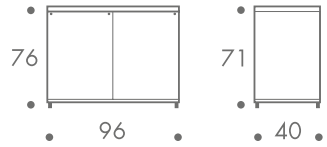

maße + gewicht

- sideboard

35 kg

material

korpus mdf
schiebetüren verschliessbar
2 einlegeböden verstellbar
deckend lackiert

farbe

- füsse
- alufarben
- griffe
- chrom
- korpus
- schwarzgrau RAL 7021
 - perlweiss RAL 1013