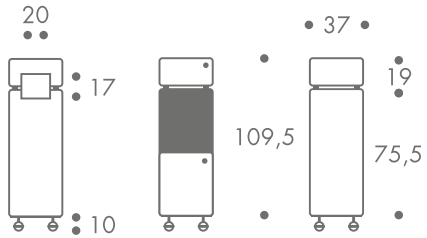

maße + gewicht

- rollcontainer
- infocounter

farben pad

farben rolle

47 kg

material

stahlblech
 schreibauflage magnetisch
 bezug ecopelle
 rollen kunststoff gebremst
 schmaler schubladen
 mit geheimfach
 hoher schubladen geeignet
 für hängehefter
 schubladen absperren
 öffnen auf druck
 offenes fach für ordner
 prospekthalter
 alle elemente mit magneten
 werkzeuglos demontierbar
 präsentationsseite klebegrafik
 möglich

caddy II

farben rolle

farben pad

farbe

- korpus
- weiss
 - alufarben mit silberpartikel

- caddy II alufarben
 räder
- rahmen alufarben
 - rollen grau

- caddy II weiss
 räder
- rahmen weiss

- rollen
- weiss
 - grau
 - schwarz
 - rot
 - orange
 - pink
 - blau
 - apfelgrün