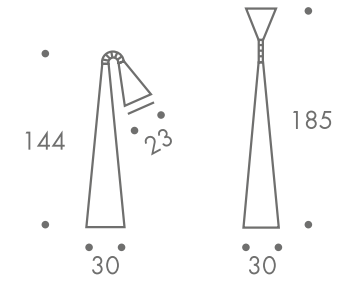

maße + gewicht

- stehleuchte

14 kg

material

polypropylen
schwenkbarer leuchtkopf
100W - 220V halo PAR E27
2,6m zuleitung
schukostecker
schalter dimmbar
nur für innenbereich

farbe

- weiss

zum kauf