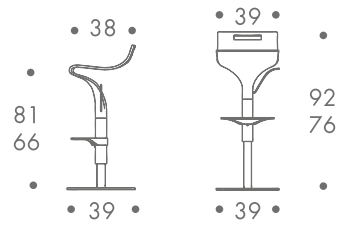

maße + gewicht

- barhocker
- stehhilfe

pneumatisch stufenlos höhenverstellbar

13 kg

material

stahlgestell
integrierte gasdruckfeder drehbar
sitzteil kunststoff
alufussraste

farbe

- gestell
- chrom matt
- fussraste
- alu poliert
- sitz
- weiss
 - anthrazit
 - rot
 - blau