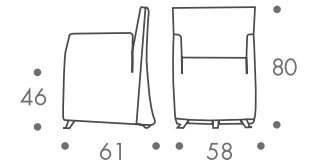

maße + gewicht

- sessel

16 kg

material

stahlrohrgestell
federnde rückenlehne
pu-kaltschaumpolster
füsse aludruckguss
bezug leder

farbe

- füsse
- alu poliert
- bezug
- schwarz
 - rot

zum kauf