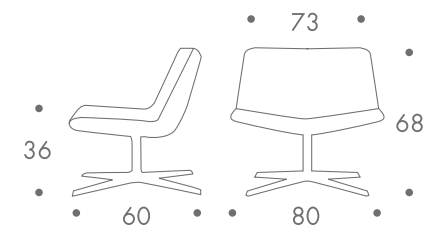

### maße + gewicht

- sessel

20 kg

### material

stahlgestell drehbar  
kaltschaumsitzschale  
bezug leder

### farbe

- gestell
- chrom matt
- bezug
- schwarz
  - weiss
  - beige