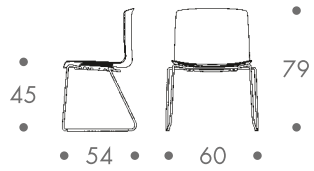

maße + gewicht

- stuhl

bis 5 stück

5 kg vierbeinestell
 6 kg kufengestell

material

sitzschale polypropylen
 zweifarbig kombiniert
 stahlkufengestell
 vierbeinestell stahlrohr

farbe

gestell
 • chrom

catifa uni • bicolor

maße + gewicht

- stuhl

bis 5 stück

5 kg vierbeinestell
6 kg kufengestell

material

sitzschale polypropylen
zweifarbig kombiniert
stahlkufengestell
vierbeinestell stahlrohr

farbe