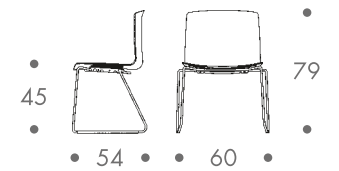

maße + gewicht

- stuhl

bis 5 stück

5 kg vierbeinestell
 6 kg kufengestell

material

sitzschale polypropylen
 zweifarbig kombiniert
 stahlkufengestell
 vierbeinestell stahlrohr

farbe

gestell
 • chrom

catifa uni

sitzschale
 • weiss
 • schwarz

catifa bicolor

sitzschale innen matt
 • weiss

sitzschale aussen glänzend

- weiss
- schwarz
- blau
- rot
- orange
- beige

zum kauf

weitere ausführungen auf anfrage

catifa uni • bicolor

maße + gewicht

- stuhl

bis 5 stück

5 kg vierbeinestell
6 kg kufengestell

material

sitzschale polypropylen
zweifarbig kombiniert
stahlkufengestell
vierbeinestell stahlrohr

farbe