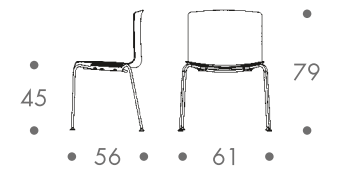

maße + gewicht

- stuhl

bis 5 stück

5 kg vierbeinestell
 6 kg kufengestell

material

sitzschale polypropylen
 zweifarbig kombiniert
 stahlkufengestell
 vierbeinestell stahlrohr

farbe

gestell
 • chrom

catifa uni

sitzschale
 • weiss
 • schwarz

catifa bicolor

sitzschale innen matt
 • weiss

sitzschale aussen glänzend

- weiss
- schwarz
- blau
- rot
- orange
- beige

zum kauf

weitere ausführungen auf anfrage

catifa uni • bicolor

maße + gewicht

- stuhl

bis 5 stück

5 kg vierbeinestell
6 kg kufengestell

material

sitzschale polypropylen
zweifarbig kombiniert
stahlkufengestell
vierbeinestell stahlrohr

farbe