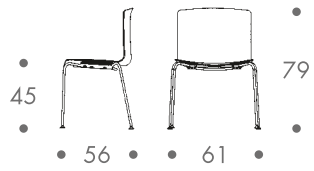

maße + gewicht

- stuhl

bis 5 stück

5 kg vierbeinestell
 6 kg kufengestell

material

sitzschale polypropylen
 zweifarbig kombiniert
 stahlkufengestell
 vierbeinestell stahlrohr

farbe

gestell
 • chrom

catifa uni

sitzschale
 • weiss
 • schwarz

catifa bicolor

sitzschale innen matt
 • weiss

sitzschale aussen glänzend

- weiss
- schwarz
- blau
- rot
- orange
- beige

zum kauf

weitere ausführungen auf anfrage

catifa uni • bicolor

maße + gewicht

- stuhl

bis 5 stück

5 kg vierbeinestell
6 kg kufengestell

material

sitzschale polypropylen
zweifarbig kombiniert
stahlkufengestell
vierbeinestell stahlrohr

farbe