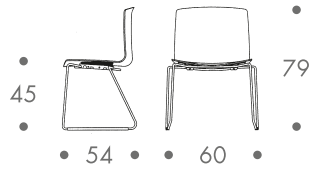

maße + gewicht

• stuhl

bis 5 stück

6 kg vierbeinestell
7 kg kufengestell

material

sitzschale polypropylen
stahlkufengestell
vierbeinestell stahlrohr
bezug stoff

farbe

- gestell
 - chrom
- sitzschale rückseite glänzend
 - weiss
- sitzschale innen stoff
 - schwarz
 - blau
 - rot
 - orange
 - grün