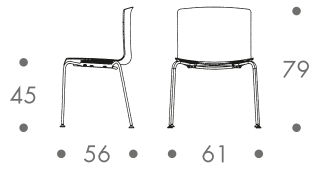

maße + gewicht

• stuhl

bis 5 stück

6 kg vierbeinestell
7 kg kufengestell

material

sitzschale polypropylen
stahlkufengestell
vierbeinestell stahlrohr
bezug stoff

farbe

- gestell
 - chrom
- sitzschale rückseite glänzend
 - weiss
- sitzschale innen stoff
 - schwarz
 - blau
 - rot
 - orange
 - grün