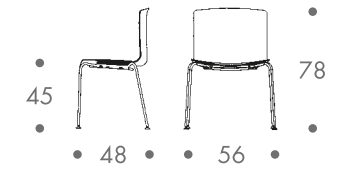

# catifa wood - uni • comfort

**maße + gewicht**

- stuhl

8 kg

**material**

vierbeinestell holz eiche  
sitzschale polypropylen  
gepolstert quergestept  
bezug leder

**farbe**

- gestell
- eiche natur
- bezug
- schwarz
  - beige
  - weiss