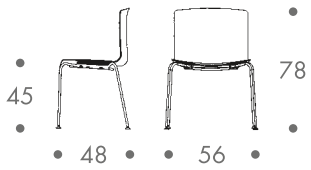

## maße + gewicht

- stuhl

6 kg uni  
8 kg comfort