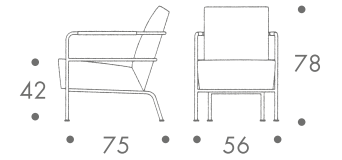

maße + gewicht

- sessel

- zweisitzer

29 kg sessel
41 kg zweisitzer

material

stahlrohrgestell
holzrahmen mit federung
pu-kaltschaum
bezug leder

farbe

gestell
• chrom