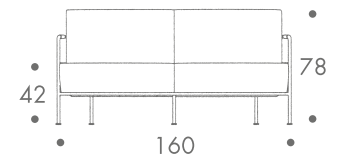

maße + gewicht

- sessel

- zweisitzer

29 kg sessel
41 kg zweisitzer

material

stahlrohrgestell
holzrahmen mit federung
pu-kaltschaum
bezug leder

farbe

gestell
• chrom