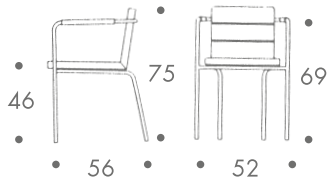

### maße + gewicht

- polsterstuhl

8 kg

### material

stahlrohrgestell  
holzkorpus  
sitz und rücken pu-schaum  
bezug leder