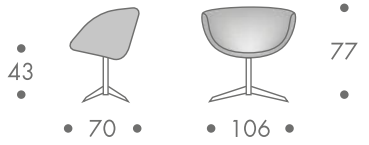

maße + gewicht

- sessel

23 kg

material

stahlgestell drehbar
mit rückholmechanik
pu-schaum auf kunststoffschale
bezug ecopelle

farbe

- gestell
- chrom
- bezug
- weiss
 - schwarz
 - rot
 - orange
 - blau

zum kauf