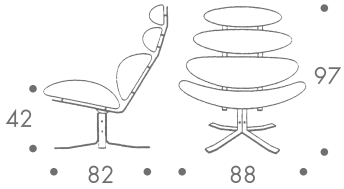

maße + gewicht

- sessel

25 kg

material

edelstahlgestell drehbar
sitz und rücken
kaltschaumpolster
bezug stoff

farbe

gestell
• edelstahl gebürstet

bezug meliert
• anthrazit
• rostrot