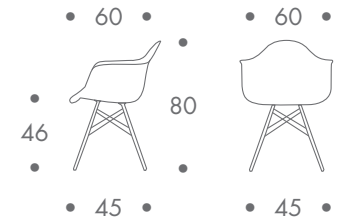

maße + gewicht

• stuhl

5 kg

material

sitzschale polypropylen
recyclebar
gestell ahorn mit stahlstreben

farbe

sitzschale
• weiss
• rot
• anthrazit

gestell
• ahorn natur

verstrebenen
• schwarz

zum kauf

weitere ausführungen auf anfrage

maße + gewicht

• stuhl

5 kg

material

sitzschale polypropylen
recyclebar
gestell ahorn mit stahlstreben