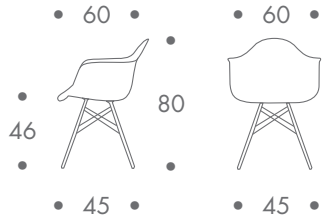

maße + gewicht

• stuhl

5 kg

material

sitzschale polypropylen
recyclebar
gestell ahorn mit stahlstreben

farbe

sitzschale
• weiss
• rot
• anthrazit

gestell
• ahorn natur

verstrebenen
• schwarz

zum kauf

weitere ausführungen auf anfrage

maße + gewicht

• stuhl

5 kg

material

sitzschale polypropylen
recyclebar
gestell ahorn mit stahlstreben