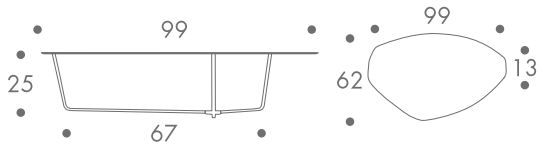

maße + gewicht

- beistelltisch

dopp I

dopp II

5 kg dopp I
9 kg dopp II

material

stahlgestell zerlegbar
stahlverbinder
platte hpl* 12 mm

farbe

gestell
• chrom matt
• schwarz

tischplatte

deckseite
• weiss
• schwarz

kante
• schwarz

*high pressure laminate

dopp I • II