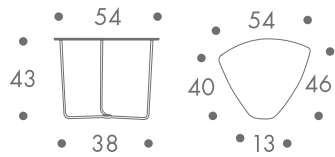

maße + gewicht

- beistelltisch

dopp I

dopp II

5 kg dopp I
9 kg dopp II

material

stahlgestell zerlegbar
stahlverbinder
platte hpl* 12 mm

farbe

gestell
• chrom matt
• schwarz

tischplatte

deckseite
• weiss
• schwarz

kante
• schwarz

*high pressure laminate

dopp I • II