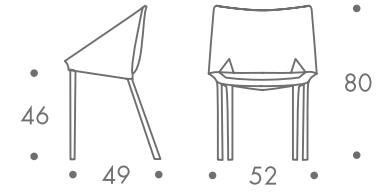

maße + gewicht

- stuhl

bis 4 stück

5 kg

material

polypropylen
sitzschale innen matt
sitzschale aussen und beine glänzend

farbe

- weiss
- schwarz
- rot
- orange