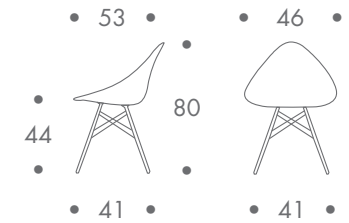

### farbe

- sitzschale
- weiss
  - rot
  - anthrazit
- gestell
- ahorn natur
- verstrebenungen
- schwarz

### zum kauf

weitere ausfuehrungen auf anfrage

**maße + gewicht**

• stuhl

4,5 kg

**material**

sitzschale polypropylen  
 recyclebar  
 gestell ahorn mit stahlstreben

**farbe**

sitzschale  
 • weiss  
 • rot  
 • anthrazit

gestell  
 • ahorn schwarz matt

verstreben  
 • schwarz

**zum kauf**

weitere ausführungen auf anfrage

**ray** ohne armlehnen