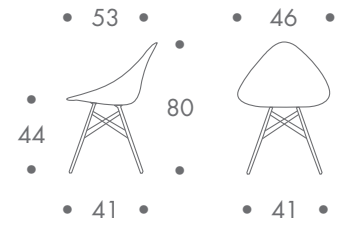

### maße + gewicht

• stuhl

4,5 kg

### material

sitzschale polypropylen  
recyclebar  
gestell ahorn mit stahlstreben

### farbe

- sitzschale
- weiss
  - rot
  - anthrazit
- gestell
- ahorn natur
- verstrebenungen
- schwarz

### zum kauf

weitere ausfuehrungen auf anfrage

**maße + gewicht**

• stuhl

4,5 kg

**material**

sitzschale polypropylen  
 recyclebar  
 gestell ahorn mit stahlstreben

**farbe**