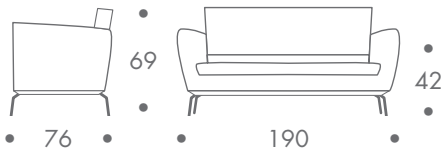

maße + gewicht

- sofa
- mehrsitzer

55 kg

material

stahlgestell
holzkonstruktion
mit polyurethanschaum
und polyesterabdeckung
bezug stoff meliert

farbe

- gestell
- schwarz
- bezug
- weiss - grau
 - schwarz - anthrazit