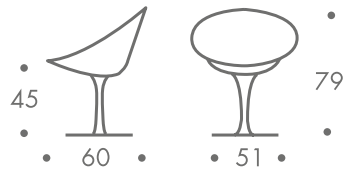

maße + gewicht

- stuhl

8,5 kg

material

alugestell drehbar
sitzschale polycarbonat

farbe

gestell

- alu poliert

sitz transparent

- klar
- rot
- blau

sitz opak

- weiss
- schwarz

zum kauf

weitere ausführungen auf anfrage

ero/s