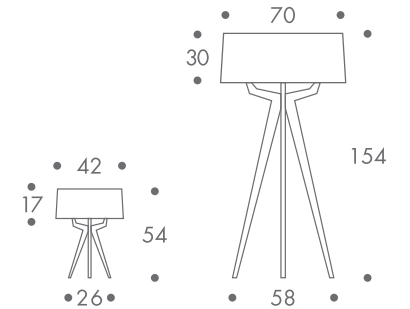

Leuchtschirm
Hochdruck

maße + gewicht

- stehleuchte
- tischleuchte

- 7 kg stehleuchte
- 2 kg tischleuchte

material

gestell HPL
schirm drahtgestell
bezug chintz-stoff

leuchtmittel stehleuchte
100W/70W - 220V E27
2m zuleitung schuko-stecker
schiebedimmer

leuchtmittel tischleuchte
40W/28W - 220V E27
1,8m zuleitung schuko-stecker
drehdimmer

farbe

- gestell
 - schwarz
- leuchtschirm
 - weiss
- kabel, dimmer, stecker
 - schwarz

zum kauf

weitere ausführungen auf anfrage