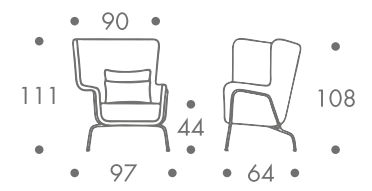

**maße + gewicht**

- sessel

24 kg

**material**

holzkorpus  
gepolstert  
stahlgestell  
kissen lose  
bezug stoff fest  
sitzbezug abnehmbar

**farbe**

- fußgestell
  - schwarz
- bezug korpus
  - anthrazit
- bezug sitz + kissen
  - lichtgrau-weiss
  - silber grau
  - schwarz
  - blau
  - orange
  - apfelgrün
  - rot