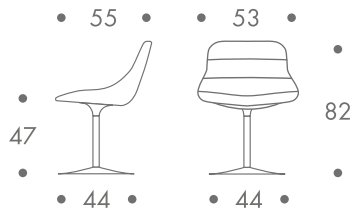

maße + gewicht

- stuhl

8 kg stuhl

material

stahlgestell drehbar
sitzschale polycarbonat
bezug stoff

farbe

gestell

- weiss

sitzschale

- weiss

bezug

- creme weiss
- anthrazit
- silbergrau
- rot
- orange
- blau
- dunkelblau

zum kauf

weitere ausführungen auf anfrage

flow ohne armlehnen