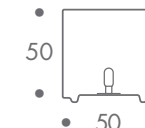

**maße + gewicht**

- hocker
- tisch
- bank

- 5 kg 40
- 7 kg 50
- 12 kg 100

**material**

polyethylen formstabil  
 uv - beständig temperaturstabil  
 -40°C bis +80°C

energiesparlampe E27 6400 kelvin  
 20W - 220V  
 5m zuleitung gummi schuko stecker  
 schutzart IP 67