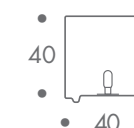

**maße + gewicht**

- hocker
- tisch
- bank

- 5 kg 40
- 7 kg 50
- 12 kg 100

**material**

polyethylen formstabil  
 uv - beständig temperaturstabil  
 -40°C bis +80°C

energiesparlampe E27 6400 kelvin  
 20W - 220V  
 5m zuleitung gummi schuko stecker  
 schutzart IP 67