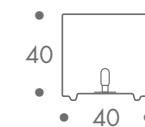

**maße + gewicht**

- hocker
- tisch
- bank

- 5 kg 40
- 7 kg 50
- 12 kg 100

**material**

polyethylen formstabil  
 uv - beständig temperaturstabil  
 -40°C bis +80°C

energiesparlampe E27 6400 kelvin  
 20W - 220V  
 5m zuleitung gummi schuko stecker  
 schutzart IP 67