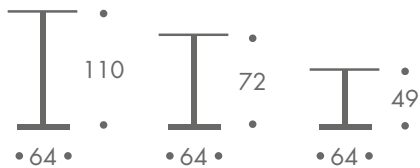

dimension

- stehtisch
- sitztisch
- beistelltisch

- 7 kg sitztisch ohne platte
- 6 kg stehtisch ohne platte
- 5 kg beistelltisch ohne platte

material

stahl

farbe

- gestell
- chrom

tischplatte

standardtischplatten nach datenblatt

hola 110

hola 49

hola 72

hola 110 • 72 • 49

hola 72 sitztisch

format (cm) \ oberfläche	Ø60	Ø70	Ø80	60x60	70x70	70x70 twin	80x80
laminat weiß, schwarz	●	●	●	●	●	●	●
lackiert weiss, schwarz	●	●	●	●	●	●	●
nuss	●	●	●				
glas gesandet	●	●	●	●	●		●
sonderlackierung	●	●	●	●	●	●	●

hola 110 stehtisch

format (cm) \ oberfläche	Ø60	60x60
laminat weiß, schwarz	●	●
lackiert weiss, schwarz	●	●
nuss	●	
glas gesandet	●	●
sonderlackierung	●	●

hola 49 beistelltisch

format (cm) \ oberfläche	Ø60	Ø70	Ø80	45x45	50x50	60x60	70x70	70x70 twin	80x80
laminat weiß, schwarz	●	●	●	●		●	●	●	●
lackiert weiss, schwarz	●	●	●			●	●	●	●
nuss	●	●	●						
glas gesandet	●	●	●		●	●	●		●
sonderlackierung	●	●	●			●	●	●	●

form twin platte

oberfläche
muss

tischplattenkombination