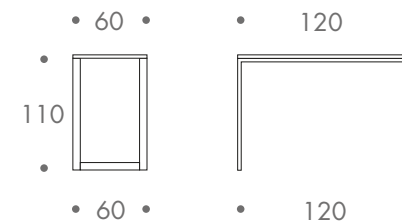

nussdekor

maße + gewicht

- stehtisch

35 kg incl. platte

material

stahlrohrgestell

farbe

- gestell
- weiss
 - schwarz

tischplatte

60 x 120 cm

- weiss
- schwarz
- nussdekor
- sonderlackierung nach wunsch

infinito

infinito stehtisch

| format (cm) | 60x120 |
|---------------------|--------|
| oberfläche | |
| hpl* weiss, schwarz | ● |
| nussdekor | ● |
| sonderlackierung | ● |