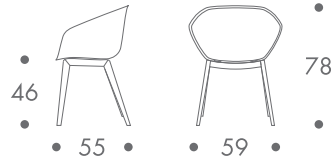

maße + gewicht

- stuhl

7 kg

material

sitzschale polypropylen
gestell holz

farbe

sitzschale

- weiss
- schwarz

gestell

- buche natur
- buche weiss
- buche schwarz

zum kauf

weitere ausführungen auf anfrage

just a chair