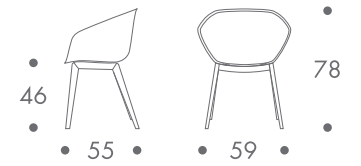

maße + gewicht

- stuhl

8 kg

material

sitzschale polypropylen
gestell holz
bezug stoff abnehmbar

farbe

sitzschale

- weiss
- schwarz