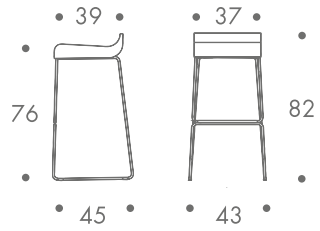

maße + gewicht

- barhocker

7 kg

material

stahlgestell
sitz formholz

farbe

- gestell
- chrom
- sitz natur
- eiche hell gebeizt
 - nussbaum gebeizt
- sitz lackiert offenporig
- weiss
 - schwarz
 - sonderlackierung nach wunsch