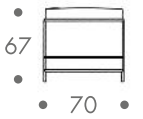

maße + gewicht

- sessel
- zweisitzer

25 kg sessel
40 kg zweisitzer

material

stahlrohrgestell
kissenfüllung acryl und polyester
bezug leder

farbe

gestell
• chrom

bezug
• weiss
• schwarz

einsatzbereich

original cassina
seriennummer

zum kauf

weitere ausführungen auf anfrage