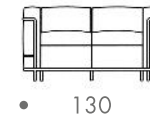

maße + gewicht

- sessel
- zweisitzer

25 kg sessel
40 kg zweisitzer

material

stahlrohrgestell
kissenfüllung acryl und polyester
bezug leder

farbe

gestell
• chrom

bezug
• weiss
• schwarz

einsatzbereich

original cassina
seriennummer

zum kauf

weitere ausführungen auf anfrage