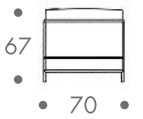

maße + gewicht

- sessel
- zweisitzer

25 kg sessel
40 kg zweisitzer

material

stahlrohrgestell
kissenfüllung acryl und polyester
bezug leder

farbe

gestell
• chrom

bezug
• weiss
• schwarz

einsatzbereich

original cassina
seriennummer

zum kauf

weitere ausführungen auf anfrage