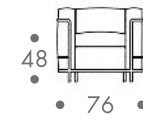

maße + gewicht

- sessel
- zweisitzer

25 kg sessel
40 kg zweisitzer

material

stahlrohrgestell
kissenfüllung acryl und polyester
bezug leder

farbe

gestell
• chrom

bezug
• weiss
• schwarz

einsatzbereich

original cassina
seriennummer

zum kauf

weitere ausführungen auf anfrage