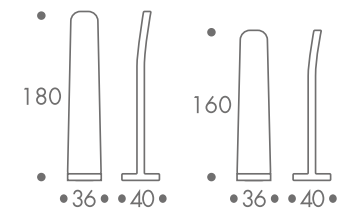

maße + gewicht

- modulares system
- paravent
- sichtschutz
- dekoelement
- infosystem

dschungel 180 dschungel 160

8 kg 160
9,6 kg 180

material

polyethylen

farbe

- weiss
- gelbgrün
- mittelgrün
- dunkelgrün

aussenbereich

geeignet

einsatzbereich

sechseckige basis für abwechslungsreiche kompositionen in form und farbe

in den hohlraum von korpus und basis kann durch 2 schraubbolzen quarzsand zur beschwerung eingefüllt werden