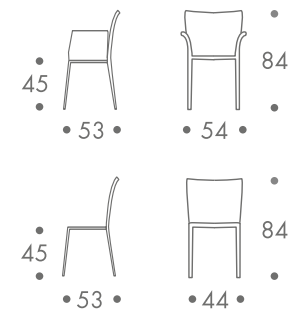

maße + gewicht

- stuhl

5 kg ohne armlehnen
7 kg mit armlehnen

material

alugussgestell
pu-polsterung
bezug leder abnehmbar
bezug ecopelle abnehmbar

farbe

- gestell
 - alu poliert
- bezug
 - schwarz
 - weiss
 - rot
 - platin - grau