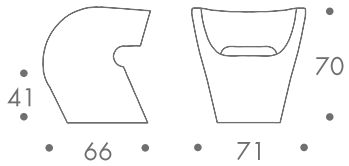

maße + gewicht

- sessel

11 kg

material

polyethylen eingefärbt
uv stabil
temperaturunempfindlich
recyclebar

farbe

- weiss transluzent
- rot
- orange
- gelb

zum kauf