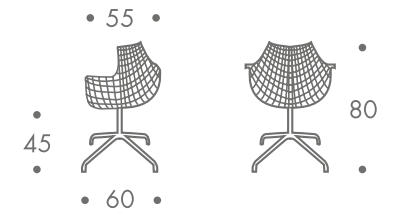

maße + gewicht

- stuhl

5 kg

material

stahlrohrgestell
sitzschale polycarbonat

farbe

- gestell
- chrom
- sitz transparent
- klar
 - rauchgrau
 - rot

zum kauf