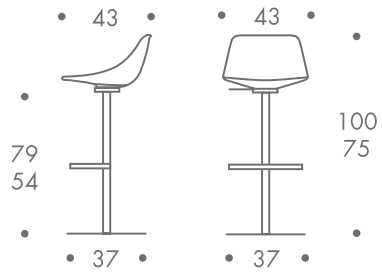

maße + gewicht

- barhocker
- stehhilfe

pneumatisch stufenlos höhenverstellbar

11 kg

material

stahlbasis
stahlrohrgestell gesandet
integrierte gasdruckfeder drehbar
sitz schichtholz
offenporig lackiert
oder naturholz

farbe

- gestell
- edelstahl matt
- sitz lackiert
- weiss
 - schwarz
 - sonderlackierung nach wunsch
- sitz natur
- nussbaum

miunn