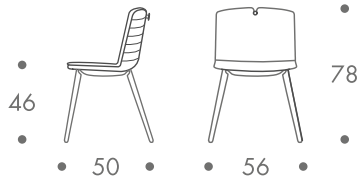

**maße + gewicht**

- stuhl

6 kg

**material**

holzbeine buche  
kunststoffschale

alternative:  
bezug stoff gesteppt  
abnehmbar

**farbe**

gestell  
• buche gebeizt

schale  
• weiss  
• beige  
• anthrazit

bezug  
• hellgrau  
• anthrazit  
• beige  
• rot

button  
• weiss  
• anthrazit

auf wunsch  
bezug in sonderfarbe  
ca. 6 wochen vorlaufzeit

pink

grün

blau

orange

- stuhl

7 kg

**material**

alugestell drehbar  
 kunststoffschale

alternative:  
 bezug stoff gesteppt  
 abnehmbar

**farbe**

gestell  
 • alu poliert

schale  
 • weiss  
 • beige  
 • anthrazit