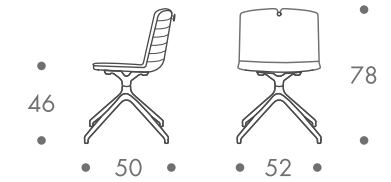

**maße + gewicht**

- stuhl

6 kg

**material**

holzbeine buche  
kunststoffschale

alternative:  
bezug stoff gesteppt  
abnehmbar

**farbe**

gestell  
• buche gebeizt

- stuhl

7 kg

**material**

alugestell drehbar  
 kunststoffschale

alternative:  
 bezug stoff gesteppt  
 abnehmbar

**farbe**

gestell  
 • alu poliert

schale  
 • weiss  
 • beige  
 • anthrazit