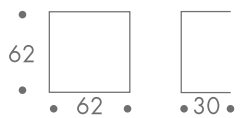

maße + gewicht

- sessel
- zweisitzer

- major

25 kg sessel
39 kg zweisitzer
70 kg major

material

stahlrohrgestell
korpus buche massiv
wellenfederung stahl
polyäther polsterung
bezug leder

farbe

- gestell
- chrom
- bezug
- schwarz

kombination

nautilus

- beistelltisch

5 kg

material

- gestell
- chrom
- glasplatte
- satiniert

major

zweisitzer