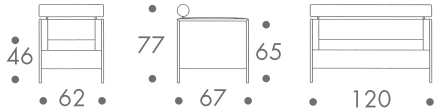

maße + gewicht

- sessel
- zweisitzer

- major

25 kg sessel
39 kg zweisitzer
70 kg major

material

stahlrohrgestell
korpus buche massiv
wellenfederung stahl
polyäther polsterung
bezug leder

farbe

- gestell
- chrom
- bezug
- schwarz

kombination

nautilus

- beistelltisch

5 kg

material

- gestell
- chrom
- glasplatte
- satiniert

major

zweisitzer