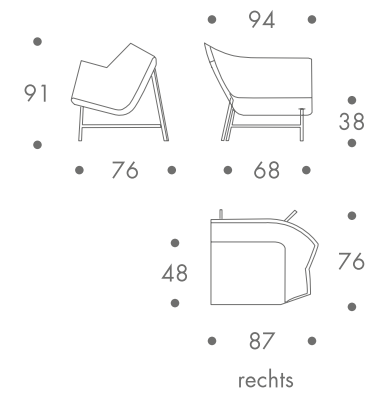

maße + gewicht

- sesselement

18 kg

material

stahlgestell
 stahlstruktur mit kaltschaum polster
 bezug stoff
 abnehmbar
 seitenkante leder

farbe

gestell
 • grau

bezug

- weiss unterzug schwarz
- schwarz unterzug weiss
- rot unterzug schwarz
- blau unterzug schwarz

kanten

- lava - anthrazit

zum kauf

weitere ausführungen auf anfrage

paper planes

maße + gewicht

• sessелеlement

18 kg

material

stahlgestell
stahlstruktur mit kaltschaum polster
bezug stoff
abnehmbar
seitenkante leder

farbe

- gestell
- grau
- bezug
- weiss unterzug schwarz
 - schwarz unterzug weiss
 - rot unterzug schwarz
 - blau unterzug schwarz
- kanten
- lava - anthrazit