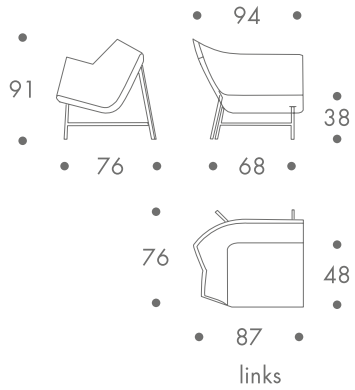

maße + gewicht

- sesselement

18 kg

material

stahlgestell
 stahlstruktur mit kaltschaum polster
 bezug stoff
 abnehmbar
 seitenkante leder

farbe

gestell
 • grau

bezug

- weiss unterzug schwarz
- schwarz unterzug weiss
- rot unterzug schwarz
- blau unterzug schwarz

kanten

- lava - anthrazit

zum kauf

weitere ausführungen auf anfrage

paper planes

maße + gewicht

• sessелеlement

18 kg

material

stahlgestell
stahlstruktur mit kaltschaum polster
bezug stoff
abnehmbar
seitenkante leder

farbe

- gestell
- grau
- bezug
- weiss unterzug schwarz
 - schwarz unterzug weiss
 - rot unterzug schwarz
 - blau unterzug schwarz
- kanten
- lava - anthrazit