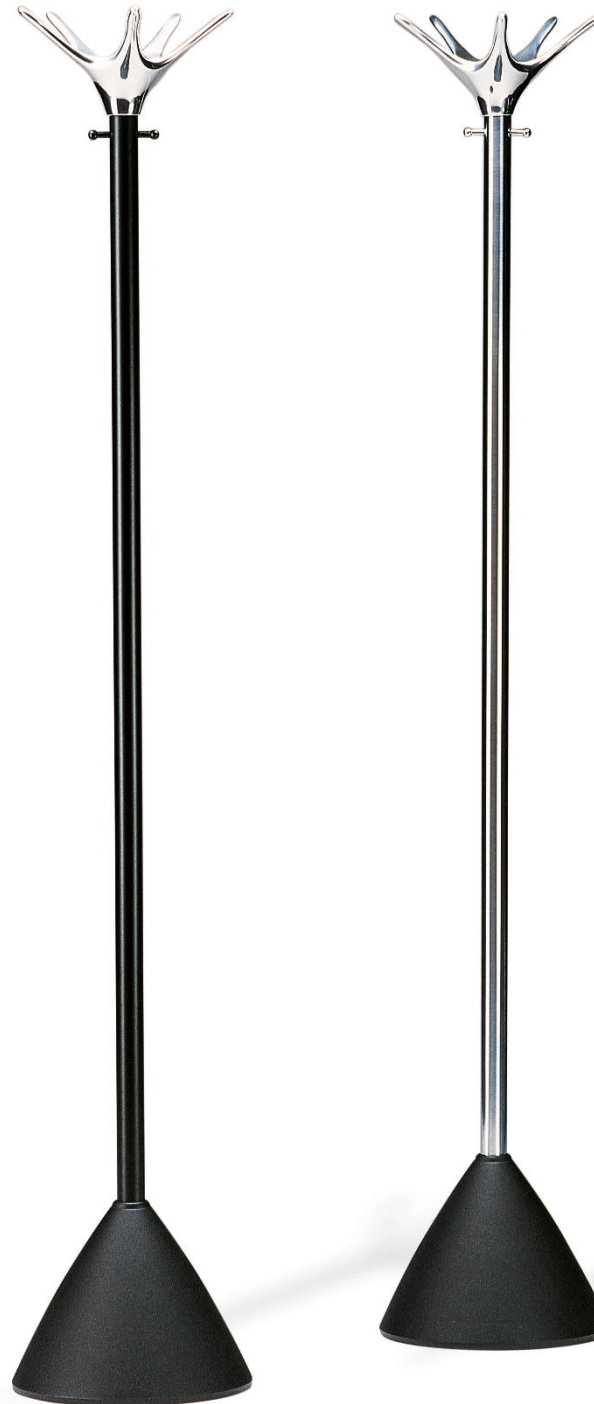

maße + gewicht

- stehgarderobe

10 kg

material

gussbasis
standrohr stahl
krone aluguss

farbe

- basis
- schwarz
- standrohr
- chrom matt
 - schwarz
- krone
- alu poliert

principessa