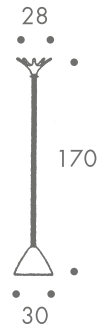

maße + gewicht

- stehgarderobe

10 kg

material

gussbasis
standrohr stahl
krone aluguss

farbe

- basis
- schwarz
- standrohr
- chrom matt
 - schwarz
- krone
- alu poliert

principessa