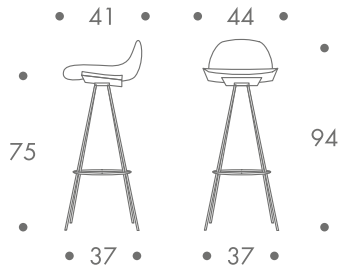

maße + gewicht

- barhocker

5 kg

material

stahlgestell drehbar
SAN kunststoffschale
bezug stoff

farbe

gestell
• weiss

sitzschale
• weiss

bezug
• creme weiss
• anthrazit
• silbergrau
• rot
• orange
• blau
• dunkelblau

zum kauf

weitere ausführungen auf anfrage

pure flow club

maße + gewicht

- barhocker

5 kg

material