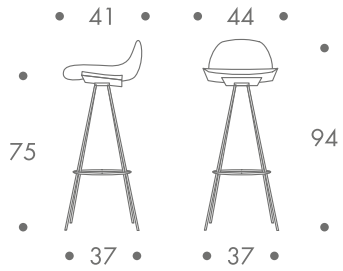

maße + gewicht

- barhocker

5 kg

material

stahlgestell drehbar
SAN kunststoffschale
bezug stoff

farbe

gestell
• weiss

sitzschale
• weiss

bezug
• creme weiss
• anthrazit
• silbergrau
• rot
• orange
• blau
• dunkelblau

zum kauf

weitere ausführungen auf anfrage

pure flow club

maße + gewicht

- barhocker

5 kg

material

stahlgestell drehbar
SAN kunststoffschale
bezug stoff

farbe

gestell
• chrom

sitzschale
• weiss

bezug
• creme weiss
• anthrazit
• silbergrau
• rot
• orange
• blau
• dunkelblau

zum kauf

weitere ausführungen auf anfrage