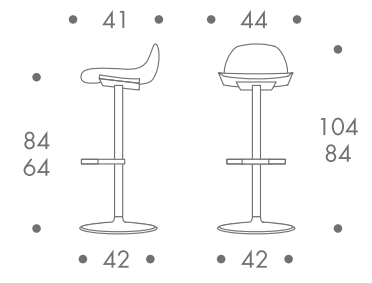

maße + gewicht

- barhocker

pneumatisch stufenlos höhenverstellbar

8 kg

material

stahlbasis
integrierte gasdruckfeder drehbar
SAN kunststoffschale
bezug stoff

farbe

- gestell
 - weiss
- sitzschale
 - weiss
- bezug
 - creme weiss
 - anthrazit
 - silbergrau
 - rot
 - orange
 - blau
 - dunkelblau

zum kauf

weitere ausführungen auf anfrage

pure flow up

maße + gewicht

- barhocker

pneumatisch stufenlos höhenverstellbar

8 kg

material

stahlbasis
 integrierte gasdruckfeder drehbar
 SAN kunststoffschale
 bezug stoff

farbe

- gestell
 - chrom
- sitzschale
 - weiss
- bezug
 - creme weiss
 - anthrazit
 - silbergrau
 - rot
 - orange
 - blau
 - dunkelblau