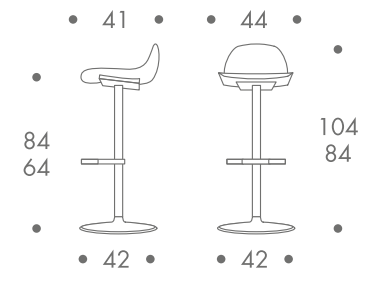

maße + gewicht

- barhocker

pneumatisch stufenlos höhenverstellbar

8 kg

material

stahlbasis
integrierte gasdruckfeder drehbar
SAN kunststoffschale
bezug stoff

farbe

- gestell
 - weiss
- sitzschale
 - weiss
- bezug
 - creme weiss
 - anthrazit
 - silbergrau
 - rot
 - orange
 - blau
 - dunkelblau

zum kauf

weitere ausführungen auf anfrage

pure flow up

maße + gewicht

- barhocker

pneumatisch stufenlos höhenverstellbar

8 kg

material

stahlbasis
 integrierte gasdruckfeder drehbar
 SAN kunststoffschale
 bezug stoff

farbe

- gestell
 - chrom
- sitzschale
 - weiss
- bezug
 - creme weiss
 - anthrazit
 - silbergrau
 - rot
 - orange
 - blau
 - dunkelblau