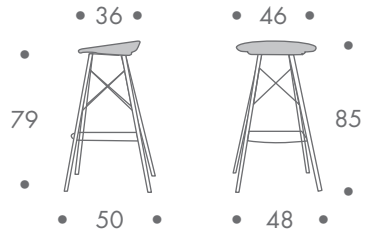

### maße + gewicht

- barhocker

5 kg

### zum kauf

weitere ausführungen auf anfrage

**maße + gewicht**

- barhocker

5 kg

**material**

beine vollholz  
verstrebungen und fussring stahl  
polypropylensitz

**farbe**