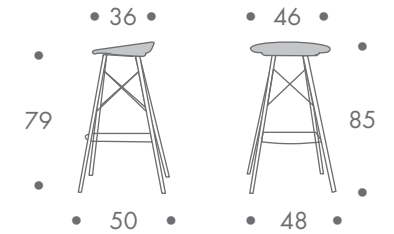

### zum kauf

weitere ausführungen auf anfrage

**maße + gewicht**

- barhocker

5 kg

**material**

beine vollholz  
verstrebungen und fussring stahl  
polypropylensitz

**farbe**

- beine
- esche schwarz matt
- verstrebungen + fußraste
- schwarz
- sitz
- weiss
  - schwarz
  - rot
  - sonderfarbe nach wunsch

**zum kauf**

weitere ausführungen auf anfrage

ray club