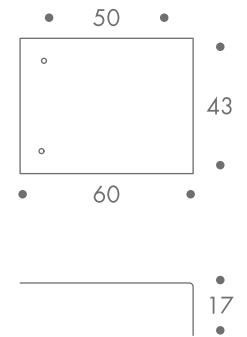

running table II

running meter 1/1 • 1/4 colour ecopelle