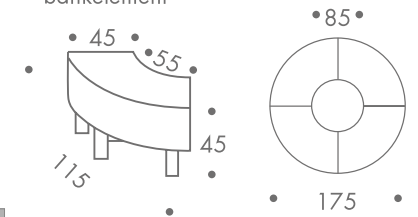

kombination

running table I + II

seite 106
seite 107

running meter 1/1

maße + gewicht

- bankelement

18 kg

material