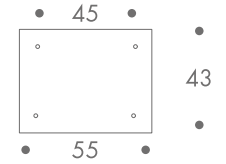

running table I