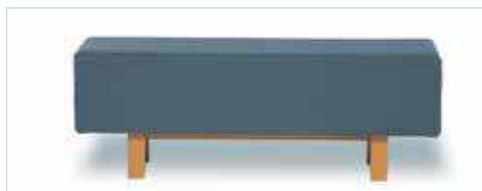

kombination

running table I + II

4 kg **running table I**
7 kg **running table II**

material

stahlblech

farbe

- weiss
- schwarz
- sonderlackierung nach wunsch

holz

chrom matt

running table I

running table II

running meter 1/1 • 1/4 colour ecopelle

holz

chrom matt

running table I

running table II

maße + gewicht

- bankelement

23 kg

material

stahlrohrrahmen
massivholzrahmen
schaumstoffpolster
bezug stoff fest
bezug housse stoff

farbe

- gestell
- buche hell
 - chrom matt
- bezug stoff fest
- schwarz
- bezug housse stoff abnehmbar
- rot
 - orange
 - blau
 - sandbeige
 - stahlgrau