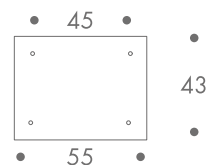

running table I