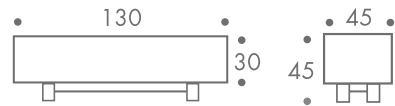

maße + gewicht

- bankelement

23 kg

material

massivholzrahmen
stahlrohrrahmen
schaumstoff polsterung
bezug stoff

farbe

gestell
• buche hell
• chrom matt

bezug fest
• schwarz

bezug housse abnehmbar
bezug ecopelle farben seite 106
bezug stoff farben seite 107

kombination

running table I + II

seite 106
seite 107