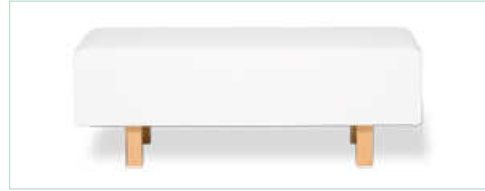

maße + gewicht

- bankelement

23 kg

material

- stahlrohrrahmen
- massivholzrahmen
- schaumstoffpolster
- bezug stoff fest
- bezug housse ecopelle

farbe

- gestell
 - buche hell
 - chrom matt
- bezug stoff fest
 - schwarz
- bezug housse abnehmbar ecopelle
 - weiss
 - beige
 - dunkelbraun
 - blau
- schwarz

kombination

running table I + II

4 kg **running table I**
7 kg **running table II**

material

stahlblech

farbe

- weiss
- schwarz
- sonderlackierung nach wunsch

holz

chrom matt

running table I

running table II

running meter 1/1 • 1/4 colour ecopelle

holz

chrom matt

running table I

running table II

maße + gewicht

- bankelement

23 kg

material

stahlrohrrahmen
massivholzrahmen
schaumstoffpolster
bezug stoff fest
bezug housse stoff

farbe

- gestell
- buche hell
 - chrom matt
- bezug stoff fest
- schwarz
- bezug housse stoff abnehmbar
- rot
 - orange
 - blau
 - sandbeige
 - stahlgrau