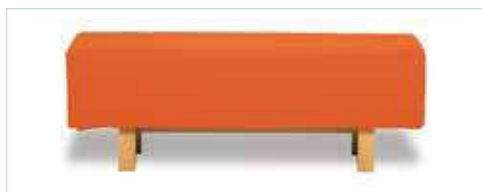

kombination

running table I + II

4 kg **running table I**
7 kg **running table II**

material

stahlblech

farbe

- weiss
- schwarz
- sonderlackierung nach wunsch

holz

chrom matt

running table I

running table II

running meter 1/1 • 1/4 colour ecopelle

holz

chrom matt

running table I

running table II

maße + gewicht

- bankelement

23 kg

material

stahlrohrrahmen
massivholzrahmen
schaumstoffpolster
bezug stoff fest
bezug housse stoff

farbe

- gestell
- buche hell
 - chrom matt
- bezug stoff fest
- schwarz
- bezug housse stoff abnehmbar
- rot
 - orange
 - blau
 - sandbeige
 - stahlgrau

kombination

running table I + II

4 kg running table I
7 kg running table II

material

stahlblech

farbe

- weiss
- schwarz
- sonderlackierung nach wunsch

maße + gewicht