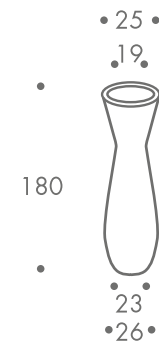

kopf stand
Noelika

maße + gewicht

- stehleuchte

13 kg

material

polyethylen
100W - 220V E27 PAR 30
schiebedimmer
3,8m zuleitung
eurostecker

farbe

leuchtkorpus