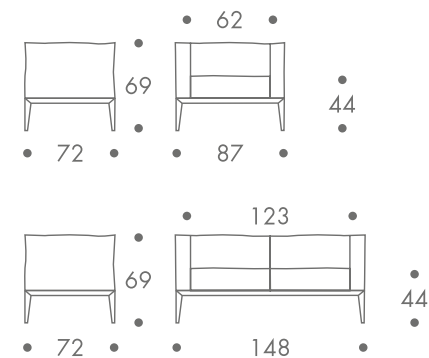

maße + gewicht

- sessel
- zweisitzer

38 kg sessel
58 kg zweisitzer

material

mdf gestell gepolstert
fussgestell aluminium
bezug ecopelle abnehmbar

farbe

fussgestell
• weiss
• schwarz
bezug
• weiss
• schwarz

zum kauf