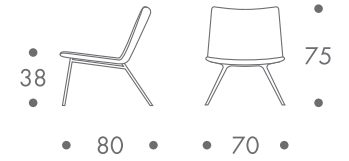

maße + gewicht

- sessel

19 kg

material

stahlgestell lasergeschnitten
kaltschaumsitzschale
bezug ecopelle

farbe

gestell

- weiss
- schwarz