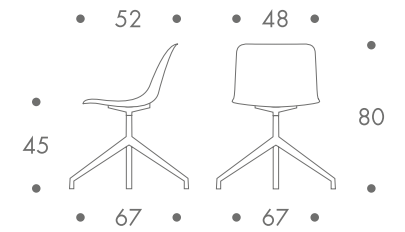

maße + gewicht

- stuhl

6 kg

material

alugestell poliert drehbar
SAN kunststoffschale

farbe

gestell
• alu poliert

- sitz
- weiss
 - schwarz
 - warmgrau
 - orange
 - rot