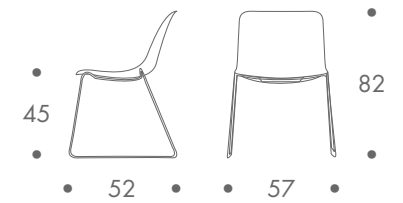

maße + gewicht

- stuhl

bis 4 stück

7 kg

material

stahlgestell
SAN kunststoffschale

farbe

- gestell
- chrom
- sitz
- weiss
 - schwarz
 - warmgrau
 - orange
 - rot

zum kauf

weitere ausführungen auf anfrage

maße + gewicht

- stuhl

bis 4 stück

7 kg

material

stahlgestell
polypropylenschale

farbe

gestell
• chrom

sitz
innenseite aussenseite
• weiss crema
• anthrazit schwarz
• hellbeige mittelbeige
• hellorange orange

zum kauf

weitere ausführungen auf anfrage

speed bicolor