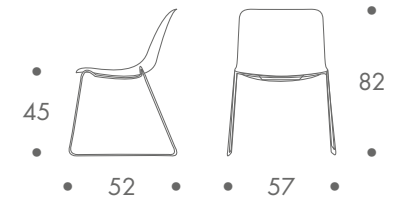

maße + gewicht

- stuhl

bis 4 stück

7 kg

material

stahlgestell
SAN kunststoffschale

farbe

- gestell
- chrom
- sitz
- weiss
 - schwarz
 - warmgrau
 - orange
 - rot

zum kauf

weitere ausführungen auf anfrage

maße + gewicht

- stuhl

bis 4 stück

7 kg

material

stahlgestell
polypropylenschale

farbe

gestell
• chrom

sitz
innenseite aussenseite
• weiss crema
• anthrazit schwarz
• hellbeige mittelbeige
• hellorange orange

zum kauf

weitere ausführungen auf anfrage

speed bicolor